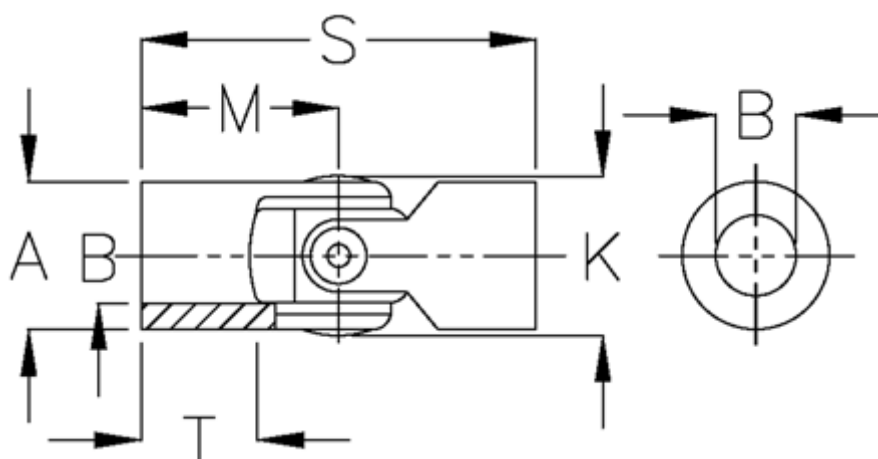

Varenummer: 07763410

Beskrivelse: Enkelt krydsled med glideleje, kort udg
0.763.410

Mål

A	= 63
B H7	= 32
K	= 65.0
M	= 65.0
MD max. Nm	= 450
s	= 130
T	= 36